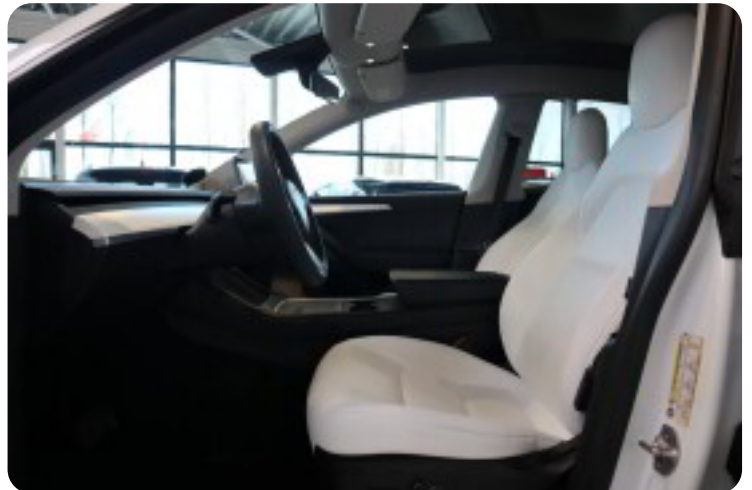

Billeder (18)

Se flere billeder på: strandvejensauto.dk/brugte-biler/tesla-model-y-long-range-awd-lihf07sw2ve