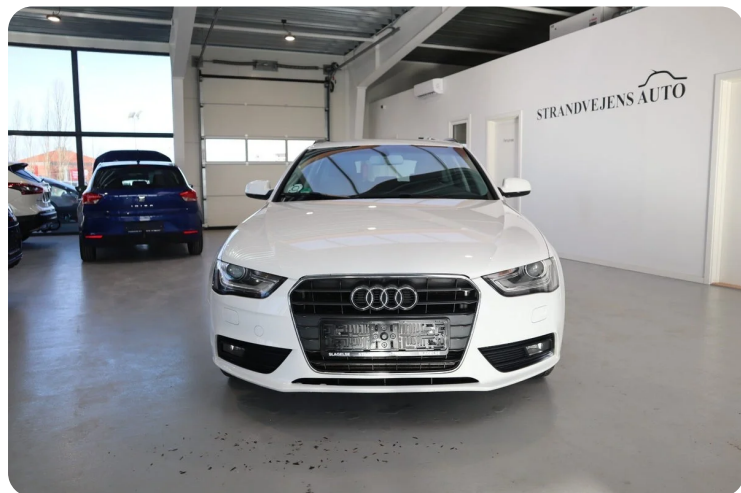

Audi A4

TDi 143 Avant Multitr.

Solgt

Billeder (18)

Se flere billeder på: strandvejensauto.dk/brugte-biler/audi-a4-tdi-143-avant-multitr-emy5daq60e3

Udstyrsliste (32)

A

ABS bremsler Aftagelig anhængertræk Aircondition Alufælge Antispin Armlæn Auto. start/stop
Automatgear AUX tilslutning