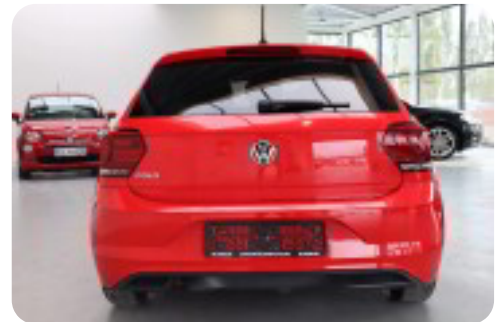

Se flere billeder på: strandvejensauto.dk/brugte-biler/vw-polo-tsi-115-highline-wc77n4fr113