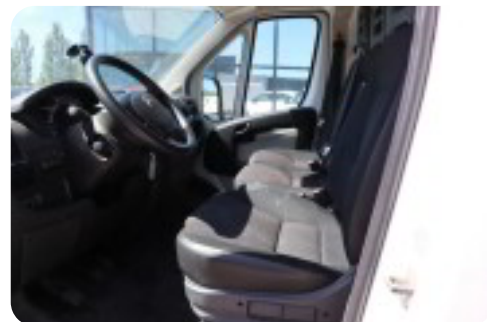

Citroën Jumper 35

BlueHDi 160 Kassevogn L3H2

Solgt

Billeder (12)

Se flere billeder på: strandvejensauto.dk/brugte-biler/citroen-jumper-35-bluehdi-160-kassevogn-l3h2-tldtkmzd44n

Udstyrsliste (10)

A
ABS bremses Aircondition Anhængertræk