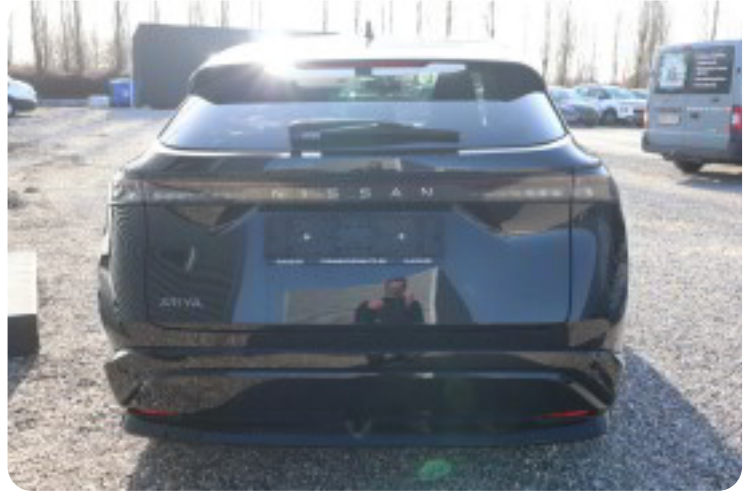

Nissan Ariya

Evolve

Solgt

Billeder (23)

Se flere billeder på: strandvejensauto.dk/brugte-biler/nissan-ariya-evolve-ayhbyx3nxzz

Udstyrsliste (38)

A

ABS bremsler Adaptiv fartpilot Alufælge Android Auto Antispin Apple CarPlay Automatgear
Automatisk lys AUX tilslutning