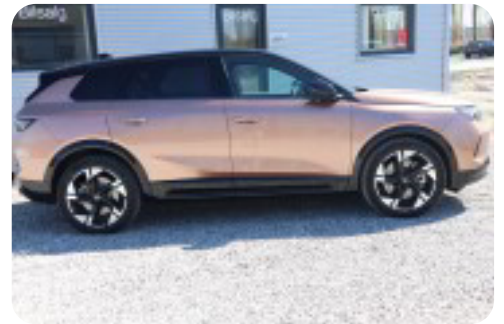

Billeder (19)

Se flere billeder på: strandvejensauto.dk/brugte-biler/opel-grandland-e-gs-sky-ulmr82pfxh4